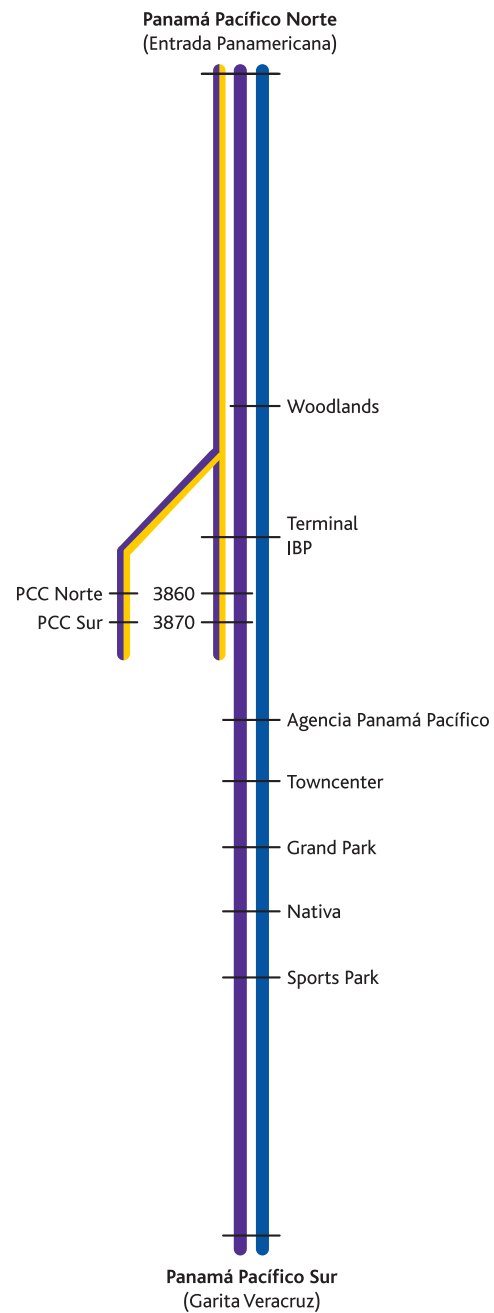

RUTA INTERNA HORARIOS

LUNES A SÁBADO 8:30 A.M. - 9:00 P.M. | USO EXCLUSIVO DE COLABORADORES Y RESIDENTES

	8:35 A.M. a 6:45 P.M.	BOULEVARD
	8:30 A.M. a 2:30 P.M.	PCC
	7:00 P.M. a 9:00 P.M.	NOCTURNA

Panamá Pacífico Norte	Entrada Panamericana	Nativa	Contigua al Colegio Magen David
Panamá Pacífico Sur	Garita Veracruz	Sports Park Oeste	Estacionamiento de SportsPark
Agencia Panamá Pacífico Este	Contigua a Howard Academy	Sports Park Este	Diagonal al Sports Park cruzando la calle
Agencia Panamá Pacífico Oeste	Contigua a la Estación Terpel	Terminal International Business Park	Detrás del edificio 3855 del IBP
Town Center Este	Contigua a Mosaic	Woodlands	Contigua a PH Midrise
Town Center Oeste	Contigua a Riba Smith	PCC Norte	Todas las empresas
Grand Park Este	Contigua al Grand Park	PCC Sur	Todas las empresas
Grand Park Oeste	Diagonal al Grand Park cruzando la calle	Galeras International Business Park	Todas las empresas