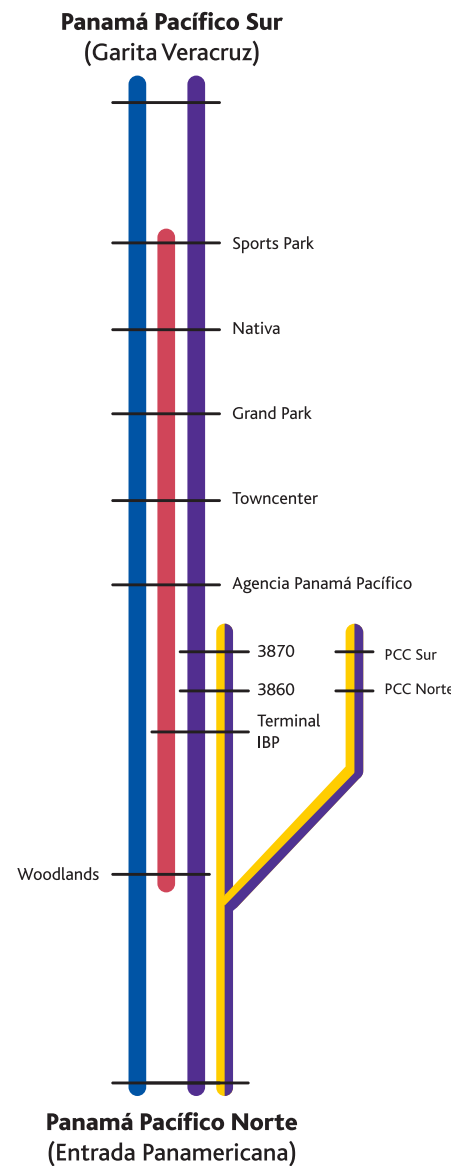

NUEVA RUTA INTERNA HORARIOS

LUNES A SÁBADO 8:30 A.M. - 9:00 P.M.
USO EXCLUSIVO DE COLABORADORES Y RESIDENTES CON CARNÉ DE APP

	8:30 A.M. a 3:30 P.M.	BOULEVARD	PCC
	3:30 P.M. a 7:15 P.M.	TOWNCENTER	
	7:00 P.M. a 9:00 P.M.	NOCTURNA	

Panamá Pacífico Norte	Entrada Panamericana	Nativa	Contigua al Colegio Magen David
Panamá Pacífico Sur	Garita Veracruz	Sports Park Oeste	Estacionamiento de SportsPark
Agencia Panamá Pacífico Este	Contigua a Howard Academy	Sports Park Este	Diagonal al Sports Park cruzando la calle
Agencia Panamá Pacífico Oeste	Contigua a la Estación Terpel	Terminal International Business Park	Detrás del edificio 3855 del IBP
Town Center Este	Contigua a Mosaic	Woodlands	Contigua a PH Midrise
Town Center Oeste	Contigua a Riba Smith	PCC Norte	Todas las empresas
Grand Park Este	Contigua al Grand Park	PCC Sur	Todas las empresas
Grand Park Oeste	Diagonal al Grand Park cruzando la calle	Galeras International Business Park	Todas las empresas

NOCTURNO

PARADA	HORARIO 1	HORARIO 2	HORARIO 3
9122 - 9126	19:00 - 19:10	20:00 - 20:10	21:00 - 21:10
9128 - 9130			
9123 - 9121			
9065 - 9075 - 9095 - 9097	19:10 - 19:20	20:10 - 20:20	21:10 - 21:20
9080 - 9090 - 9100 - 9116			
Terminal IBP	19:25 - 19:30	20:25 - 20:30	21:25 - 21:30
3860 - 3870	19:30 - 19:35	20:30 - 20:35	21:30 - 21:35
TownCenter Oeste			
Grandpark Oeste			
SportsPark Oeste			
Panamá Pacífico Sur (Garita Veracruz)	19:35 - 19:40	20:35 - 20:40	21:35 - 21:40
Explora			
SportsPark Este			
Nativa			
Grandpark Este			
TownCenter Este			
Agencia Panamá Pacífico Este	19:40 - 19:45	20:40 - 20:45	21:40 - 21:45
Woodlands			
Panamá Pacífico Norte (Entrada Panamericana)	19:50	20:50	21:50