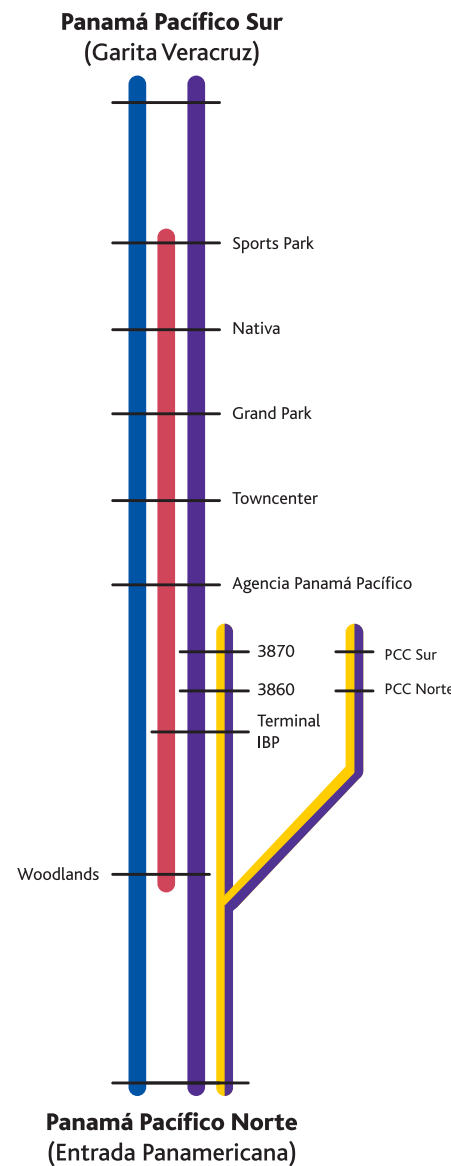

# NUEVA RUTA INTERNA HORARIOS

**LUNES A SÁBADO 8:30 A.M. - 9:00 P.M.**  
USO EXCLUSIVO DE COLABORADORES Y RESIDENTES CON CARNÉ DE APP

	8:30 A.M. a 3:30 P.M.	<b>BOULEVARD</b>	<b>PCC</b>
	3:30 P.M. a 7:15 P.M.	<b>TOWNCENTER</b>	
	7:00 P.M. a 9:00 P.M.	<b>NOCTURNA</b>	

<b>Panamá Pacífico Norte</b>	Entrada Panamericana	Nativa	Contigua al Colegio Magen David
<b>Panamá Pacífico Sur</b>	Garita Veracruz	Sports Park Oeste	Estacionamiento de SportsPark
<b>Agencia Panamá Pacífico Este</b>	Contigua a Howard Academy	Sports Park Este	Diagonal al Sports Park cruzando la calle
<b>Agencia Panamá Pacífico Oeste</b>	Contigua a la Estación Terpel	Terminal International Business Park	Detrás del edificio 3855 del IBP
<b>Town Center Este</b>	Contigua a Mosaic	Woodlands	Contigua a PH Midrise
<b>Town Center Oeste</b>	Contigua a Riba Smith	PCC Norte	Todas las empresas
<b>Grand Park Este</b>	Contigua al Grand Park	PCC Sur	Todas las empresas
<b>Grand Park Oeste</b>	Diagonal al Grand Park cruzando la calle	Galeras International Business Park	Todas las empresas

## NOCTURNO

PARADA	P.M.		
9122 - 9126	7:00 - 7:10	8:00 - 8:10	9:00 - 9:10
9128 - 9130			
9123 - 9121			
9065 - 9075 - 9095 - 9097	7:10 - 7:20	8:10 - 8:20	9:10 - 9:20
9080 - 9090 - 9100 - 9116			
Terminal IBP	7:25 - 7:30	8:25 - 8:30	9:25 - 9:30
3860 - 3870	7:30 - 7:35	8:30 - 8:35	9:30 - 9:35
TownCenter Oeste			
Grandpark Oeste			
SportsPark Oeste			
Panamá Pacífico Sur (Garita Veracruz)	7:35 - 7:40	8:35 - 8:40	9:35 - 9:40
Explora			
SportsPark Este			
Nativa			
Grandpark Este			
TownCenter Este			
Agencia Panamá Pacífico Este	7:40 - 7:45	8:40 - 8:45	9:40 - 9:45
<b>Woodlands</b>			
Panamá Pacífico Norte (Entrada Panamericana)	7:50	8:50	9:50